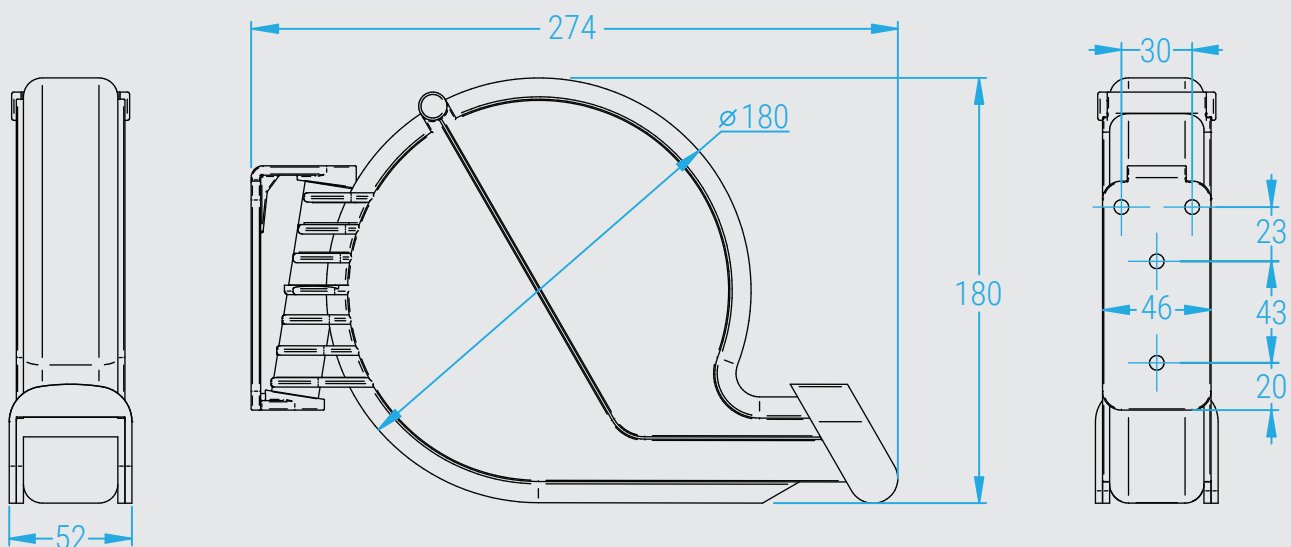

Idioma / Language

Español

P. 01

English

P. 03

Expendedor de Tickets TR-50

Compuesto por:

- Expendedor de Tickets TR-50
- Soporte a pared o poste

Expendedor de Tickets

Características Expendedor:

Medidas:	274x180x50mm
Peso:	300grs.
Color Carcasa:	Rojo, Negro, Azul, Verde, Gris Amarillo, Blanco, Naranja
Material Carcasa:	ABS
Rollo de Tickets:	2000 o 3000 Tickets Estandar, Personalizado o Franjas

Color Expendedor Opcional

Expendedor de Tickets TR-50

Poste Negro Opcional

Poste Inox Opcional

Cartel Opcional

Rollo Tickets Opcional

TR-50 Ticket Dispenser

Composed by:

- TR-50 Ticket Dispenser
- Support to wall or post

Tickets Dispenser

Ticket Dispenser Features:

Measurements:	274x180x50mm
Weight:	300 grams.
Housing Color:	Red, Black, Blue, Green, Gray Yellow, White, Orange
Housing Material:	ABS
Ticket Roll:	2000 or 3000 Tickets Standard, Custom or Stripes