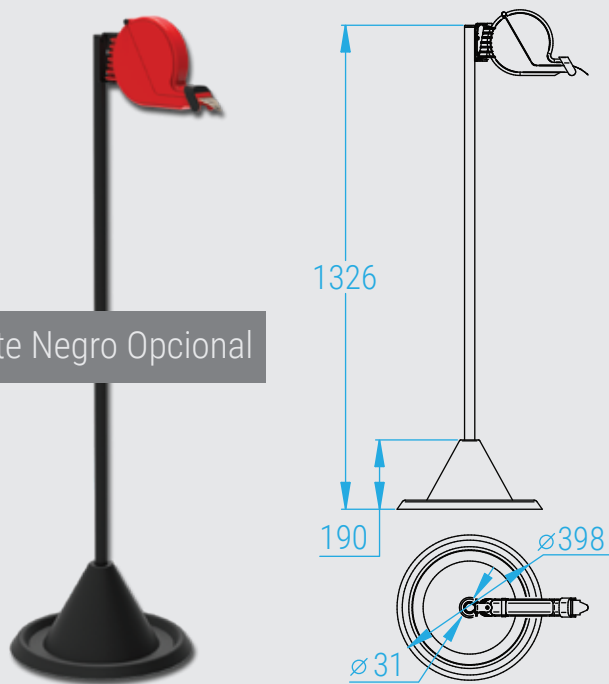

Idioma / Language

Español

P. 01

English

P. 03

Expendedor de Tickets TR-50

Compuesto por:

- Expendedor de Tickets TR-50
- Soporte a pared o poste

Expendedor de Tickets

Características Expendedor:

Medidas:	274x180x50mm
Peso:	300grs.
Color Carcasa:	Rojo, Negro, Azul, Verde, Gris Amarillo, Blanco, Naranja
Material Carcasa:	ABS
Rollo de Tickets:	2000 o 3000 Tickets Estandar, Personalizado o Franjas

Color Expendedor Opcional

Expendedor de Tickets TR-50

Poste Negro Opcional

Poste Inox Opcional

Cartel Opcional

Rollo Tickets Opcional

TR-50 Ticket Dispenser

Composed by:

- TR-50 Ticket Dispenser
- Support to wall or post

Tickets Dispenser

Ticket Dispenser Features:

Measurements:	274x180x50mm
Weight:	300 grams.
Housing Color:	Red, Black, Blue, Green, Gray Yellow, White, Orange
Housing Material:	ABS
Ticket Roll:	2000 or 3000 Tickets Standard, Custom or Stripes